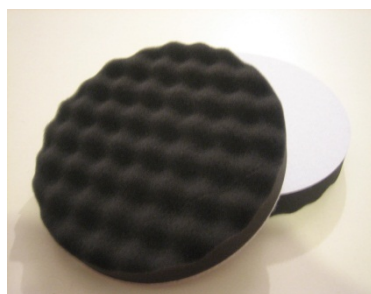

Gąbka polerska, miękka
Ø160x50 mm
Nr produktu: B 2000-Schwamm1

Gąbka polerska, miękka
Ø 160x25 mm
Nr produktu: B 2000-Schwamm1a

Gąbka polerska, twarda
Ø 160x50 mm
Nr produktu: B 2000-Schwamm2

Gąbka polerska , twarda
Ø 160x25 mm
Nr produktu: B 2000-Schwamm2a

**Tarcza polerska z owczej wełny
na rzep, Ø 160 mm**
Nr produktu: B 2000-Lammfell160

Szlifierka mimośrodowa
Nr produktu: B 2000-Excenter

Gąbka polerska, karbowana
□160x25 mm
Nr produktu: B 2000-Schwamm3